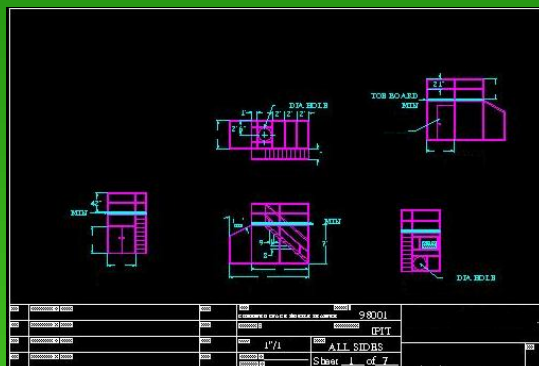

El Fire Gas Simulator® es un entrenador portátil que funciona a base de Gas Licuado de Petróleo, seguro y ambientalmente amigable diseñado para brindarle control absoluto del entrenamiento permitiéndole además alcanzar objetivos reales de desempeño del personal a entrenar disminuyendo sus gastos en materia de entrenamiento.

¿Por que un simulador a GLP?

Entre otras ventajas el Fire Gas Simulator® :

- Requiere de una sola persona para operar y entrenar
- Elimina los riesgos de provocar fuego abierto.
- Permite un entrenamiento continuo; no hay tiempos muertos, ya que el fuego se puede encender de inmediato .
- Es más seguro para las personas y el entrenador
- Reduce las emisiones de gases tóxicos y/o contaminantes
- Permite recolectar eficientemente el POS para disponerlo de manera apropiada.
- Permite simular fuegos tipo A, B, y C*
- Reduce los costos de entrenamiento comparado con el uso de hidrocarburos.

Características y Ventajas :

- Portátil, equipado con ruedas para mejor desplazamiento
- Construido con materiales resistentes al calor.
- Trabaja con GLP o GN.
- Sistema de encendido continuo
- Sistema diseñado para impedir retorno de llama (flashback)
- Incluye extintor portátil de PQS de 6 Kg, mangueras y accesorios de mantenimiento básicos.
- Facilidad de mantenimiento y limpieza
- Dimensiones:
- Peso aproximado: 25 Kilogramos
- *Accesorios disponibles: Motor eléctrico, trash can, etc.

* Modelo, color, y diseño de unidad pueden cambiar sin previo aviso.